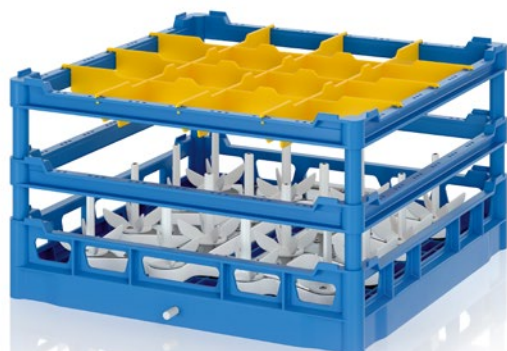

MEIKO flessenwassysteem

Snel en slim herbruikbare flessen wassen met de MEIKO M-iClean UM en UM+

Snel en slim

Het MEIKO flessenwassysteem

Herbruikbaar is de juiste keuze voor een schone toekomst.

In bijna alle branches worden steeds meer herbruikbare flessen gebruikt, want deze vormen een duurzame oplossing voor mens en milieu.

De slimme en gepatenteerde MEIKO flessenkorf met adapter is de eenvoudige en efficiënte oplossing. Voor alle gangbare flessenmaten en -vormen.

De voordelen op een rij:

- Hygiënisch veilig gewassen flessen (volgens de vereisten van DIN 10511)
- Aanzienlijke tijdsbesparing in vergelijking met het handmatig flessen wassen
- Kan achteraf worden aangebracht op alle MEIKO *M-iClean UM/UM+* machines
- Omschakelen tussen flessen en normaal vaatwerk is mogelijk in een handomdraai
- Geschikt voor glazen en kunststof flessen tot een flesdiameter van 114 mm en een maximale hoogte van 245 mm (*M-iClean UM*) of 370 mm (*M-iClean UM+*)
De flesopening moet een diameter tussen de 18-80 mm hebben.

Voor alle gangbare flessenmaten en -vormen

MEIKO heeft de schone oplossing:

Onze *M-iClean UM/UM+* machines zijn met het adapter-systeem **razendsnel omgebouwd voor het reinigen van herbruikbare flessen**. Met **een maximale capaciteit van 16 flessen per keer** worden de flessen snel gereinigd en zijn ze direct weer inzetbaar. Daarbij maakt het niet uit of het gaat om flessen van glas of kunststof.