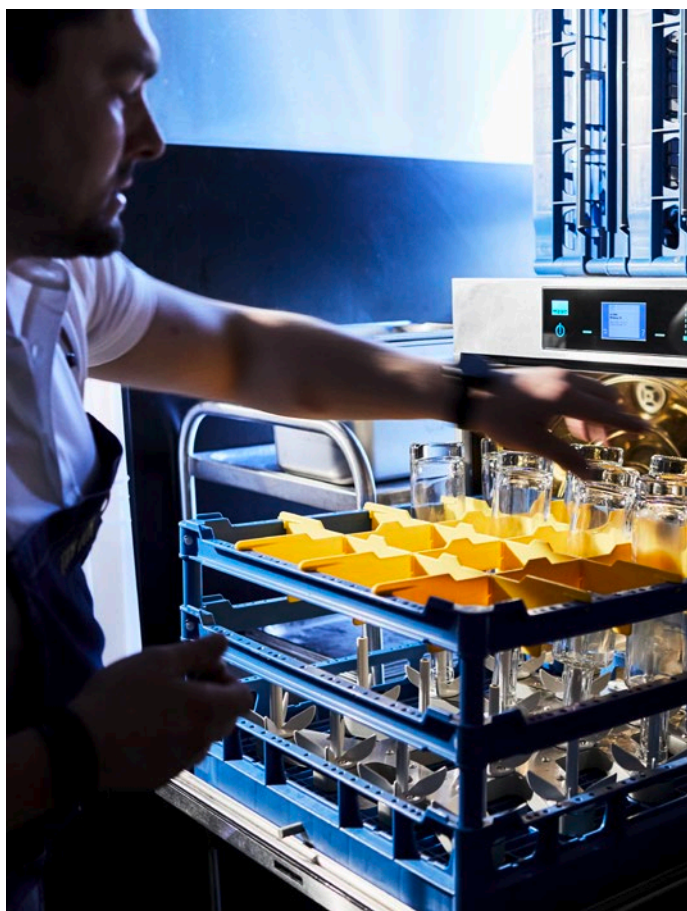

De slimme en gepatenteerde MEIKO flessenkorf met adapter is de eenvoudige en efficiënte oplossing. Voor alle gangbare flessenmaten en -vormen.

De voordelen op een rij:

- Hygiënisch veilig gewassen flessen (volgens de vereisten van DIN 10511)
- Aanzienlijke tijdsbesparing in vergelijking met het handmatig flessen wassen
- Kan achteraf worden aangebracht op alle MEIKO *M-iClean UM/UM+* machines
- Omschakelen tussen flessen en normaal vaatwerk is mogelijk in een handomdraai
- Geschikt voor glazen en kunststof flessen tot een flesdiameter van 114 mm en een maximale hoogte van 245 mm (*M-iClean UM*) of 370 mm (*M-iClean UM+*)
De flesopening moet een diameter tussen de 18-80 mm hebben.