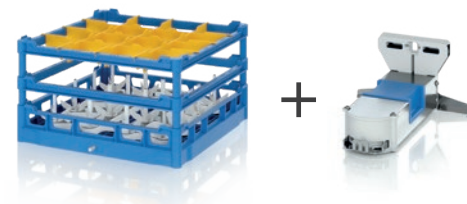

Uitvoeringen

Flessenkorf zonder adapter

Kunststof, voor 16 flessen
Kunststof sproeiers met roestvrijstalen inzetstuk
Max. flesgrootte 355-370 mm (*M-iClean UM+*),
afhankelijk van de flesopening
Flessenhalsdiameter binnenkant 18-80 mm
Max. flesdiameter 114 mm

Flessenkorf met adapter

Kunststof, voor 16 flessen
Kunststof sproeiers met roestvrijstalen inzetstuk
Max. flesgrootte 355-370 mm (*M-iClean UM+*),
afhankelijk van de flesopening
Flessenhalsdiameter binnenkant 18-80 mm
Max. flesdiameter 114 mm